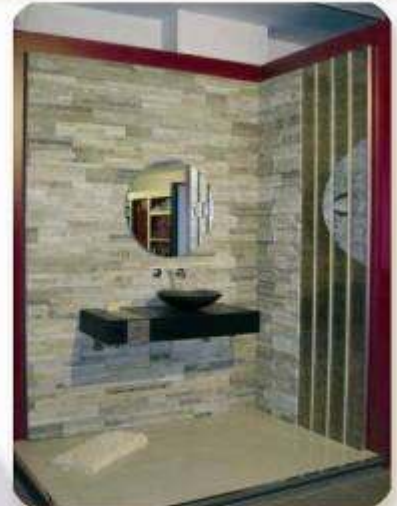

Ref. RMP8 *Imperial multicolor*

Ref. RMP9 *Imperial amazónica*

Revestimientos **PIEDRA**