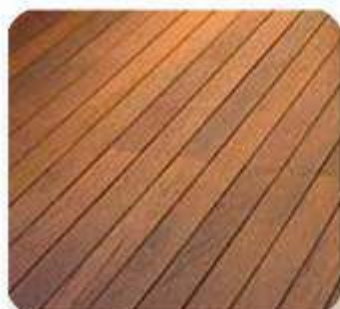

## MADERA NATURAL

### MADERA IPE

Tarima de exterior de madera natural IPE. Resiste muy bien a los factores ambientales. Color marrón claro. Fácil montaje. Se suministra en lamas de 10x200 cm.

Ref. RMP1 Madera IPE

### MADERA MERBAU

Tarima de exterior de madera natural Merbau. Resiste muy bien a los factores ambientales. Color marrón oscuro. No requiere de aceite el primer año. Fácil montaje. Lamas de 10x200 cm.

Ref. RMP2 Madera Merbau